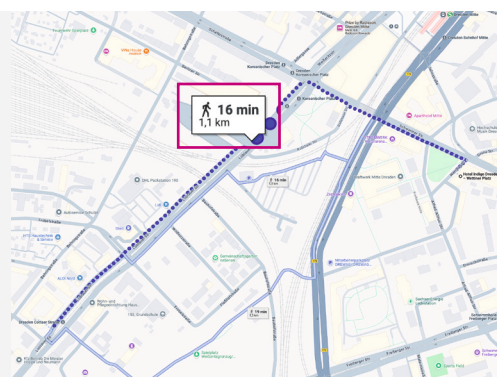

Witamy w Soloplan

51° 03' 1.4" Północ 13° 42' 41.8" Wschód

Szanowni Państwo, Drodzy goście!

W pobliżu naszej siedziby można znaleźć wiele miejsc parkingowych.

Przystanek tramwajowy Dresden Cottaer Straße, obsługujący linie 1, 6, 10 oraz 20 znajduje się w odległości zaledwie 2 minut. Z parkingu P+R „Dresden-Rieck” linią S1 można dotrzeć do przystanku „Freibergerstraße”, który jest oddalony od naszego biura o 900 m. ▶▶▶▶▶▶

info@soloplan.pl

Find us
across the world ...

Germany,
France, Poland,
South Africa and
Spain

Witamy w Soloplan

Nasza lokalizacja w Dreźnie

Szanowni Państwo, Drodzy goście!

Aby zapewnić Państwu przyjemny pobyt, pragniemy zaprezentować kilka polecanych hoteli. Chętnie pomożemy zarezerwować miejsce. Oczywiście, można również zarezerwować nocleg osobiście.

A **Hotel Indigo Dresden******

- ▶ 1.2 km do Soloplan GmbH
- ▶ 1.1 km do centrum miasta
- ▶ Nowy i nowoczesny hotel w doskonałej lokalizacji. Nasi klienci otrzymują specjalne warunki, jeśli w momencie rezerwacji udzielana jest nasza rekomendacja.