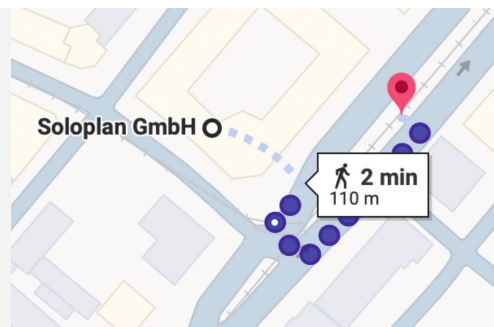

Witamy w Soloplan

51° 03' 1.4" Północ 13° 42' 41.8" Wschód

Szanowni Państwo, Drodzy goście!

W pobliżu naszej siedziby można znaleźć wiele miejsc parkingowych.

Przystanek tramwajowy Dresden Cottaer Straße, obsługujący linie 1, 6, 10 oraz 20 znajduje się w odległości zaledwie 2 minut. Z parkingu P+R „Dresden-Rieck” linią S1 można dotrzeć do przystanku „Freibergerstraße”, który jest oddalony od naszego biura o 900 m. ▶▶▶▶▶▶

A **Hotel Indigo Dresden******

- ▶ 1.2 km do Soloplan GmbH
- ▶ 1.1 km do centrum miasta
- ▶ Nowy i nowoczesny hotel w doskonałej lokalizacji. Nasi klienci otrzymują specjalne warunki, jeśli w momencie rezerwacji udzielana jest nasza rekomendacja.

www.ihg.com

Wettinger Platz 1 · 01067 Dresden

☎ +49 351 3155 - 290

✉ info@indigo-dresden.de

B **Leonardo Hotel Dresden Altstadt******

- ▶ 1.3 km do Soloplan GmbH
- ▶ 1.6 km do centrum miasta
- ▶ Lokalizacja blisko centrum miasta z wygodnymi pokojami.