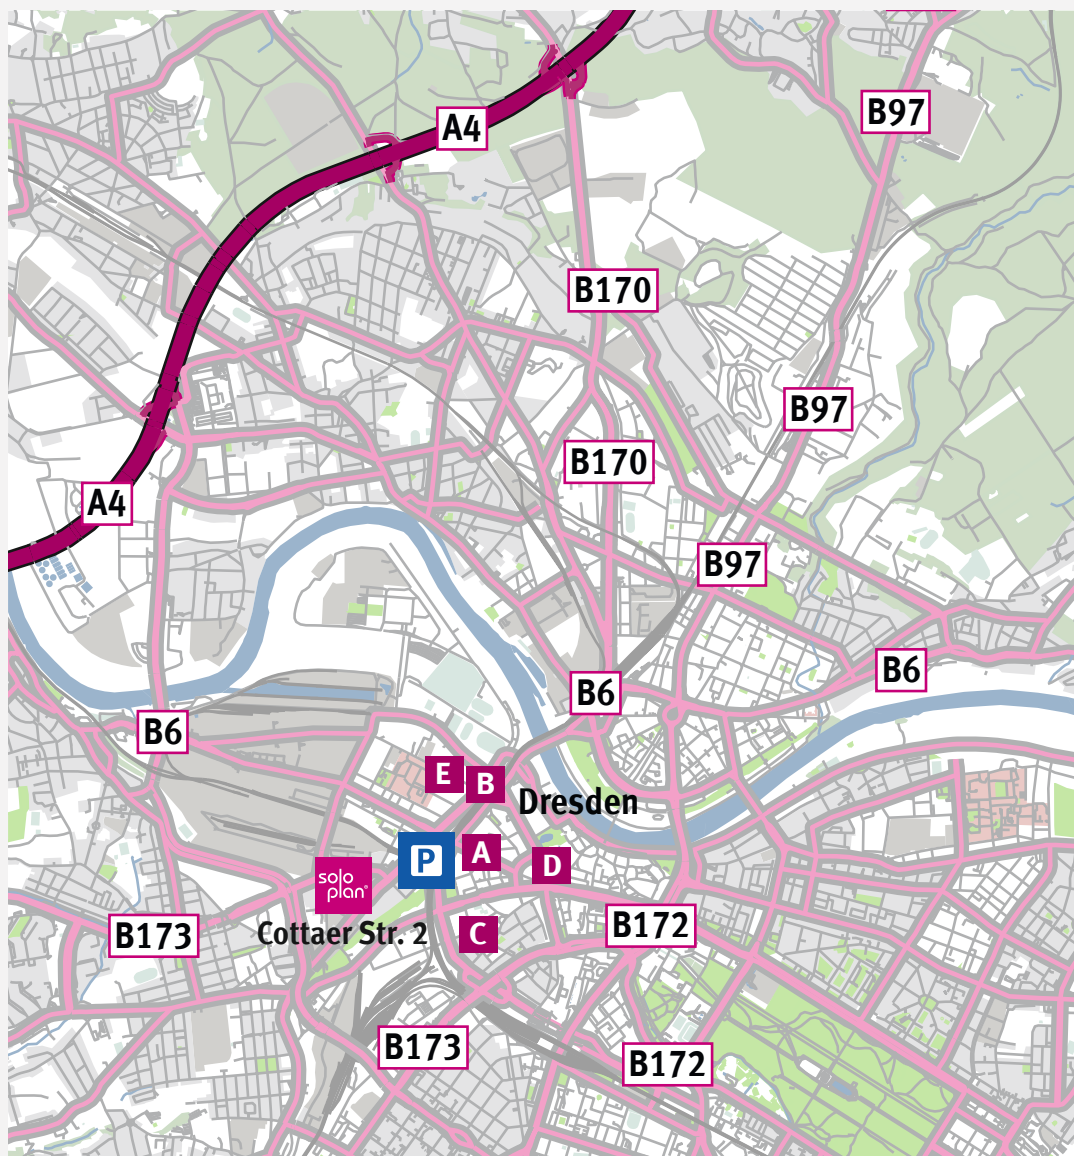

Jak nas znaleźć – Cieszymy się na Państwa wizytę w Dreźnie!

Soloplan GmbH
Oprogramowanie
dla transportu,
spedycji i logistyki

Cottaer Str. 2
01159 Drezno
Niemcy

Telefon
+49 831 57407-850
Fax
+49 831 57407-111

info@soloplan.pl

Find us
across the world ...

Germany,
France, Poland,
South Africa and
Spain